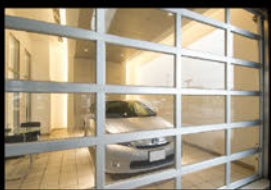

<คอมเมอร์เชียล> พสมผสานกันอย่างนุ่มนวลกลมกลืนระหว่างภายนอกและภายใน

COMMERCIAL

คอมเมอร์เชียล

รุ่น Commercial ถูกออกแบบเพื่อให้แสงสว่างตามธรรมชาติผ่านแผงกันพิเศษ เพิ่มบรรยากาศสว่างสดใส และมุมมองที่สุดพิเศษสำหรับโชว์รถสวยของคุณ

มองเห็นและชื่นชมรถสวยคันโปรดของคุณได้ตลอดเวลาผ่านแผงกันใส

แผงกันรับแสงสว่างได้อย่างเต็มที่ ช่วยเสริมภาพลักษณ์ให้ภายในดูกว้างขวาง

เราสามารถสร้างประตูโรงรถที่ตอบสนองกับความต้องการของคุณ

วัสดุและส่วนประกอบในการติดตั้ง

เราใช้วัสดุคุณภาพในการสร้างโรงรถสำหรับคุณ รุ่น Commercial มีหลายรุ่นให้คุณเลือกตั้งใจ และเปิด

โอกาสให้คุณได้ใช้รถสวยคันโปรดผ่านความใสของรุ่น Commercial เปิด-ปิดง่ายและรวดเร็วเพียง 8 วินาที ด้วยระบบมอเตอร์ไฟฟ้ากั้วล้า